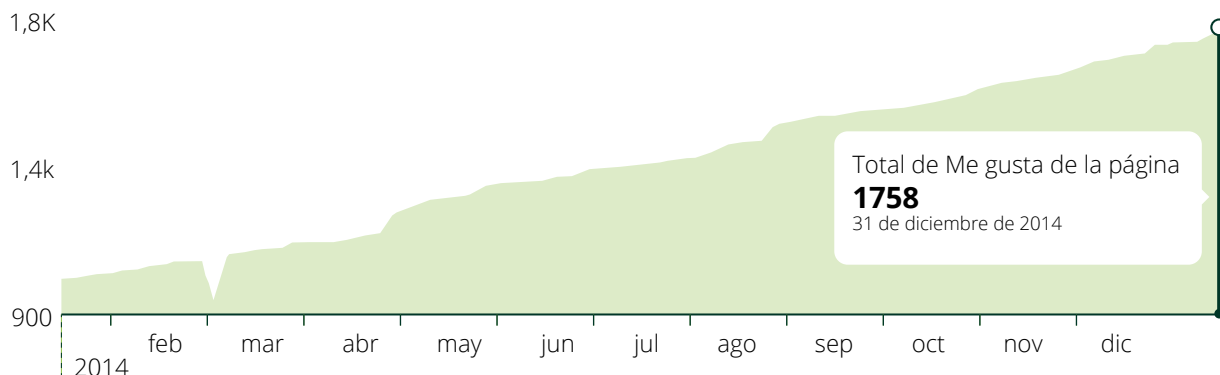

■ Total de Me gusta de la página

4.1.2 Perfil de nuestros fans

En cuanto al perfil medio de dichos fans, éste se sitúa en el entorno de edad comprendido entre los 35 y los 44 años (32%), siendo el sexo femenino el que predomina entre nuestros seguidores.

Personas a las que les gusta tu página